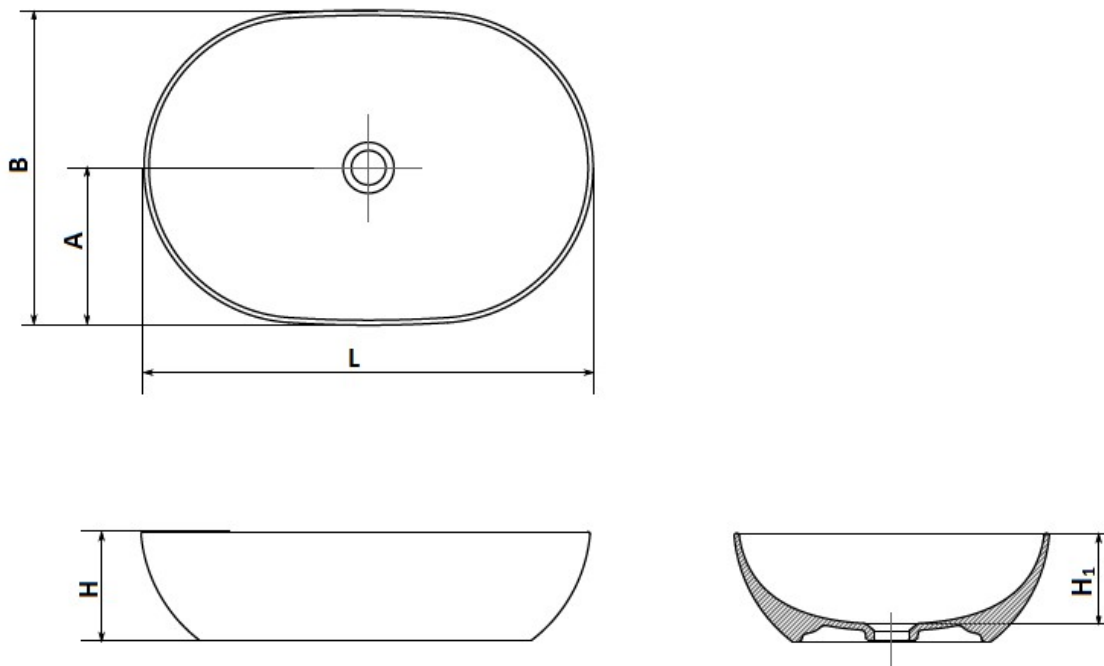

## Vardena umywalka nablutowa

Numer katalogowy: 41746011121000VL

Wymiary główne w mm

L	B	A	H	H <sub>1</sub>	Dopuszczalne odchyłki
600	420	210	140	130	± 1,5%