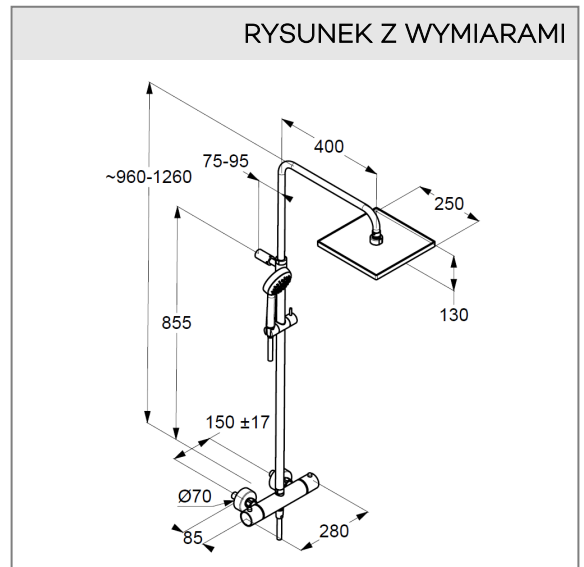

G 1/2 x G 1/2 x 1600 mm

głowica natrysku KLUDI A-QA 250 x 250 mm

z przegubem kulowym

przepływ wody 16 l/min przy ciśnieniu 3 bar

rączka natrysku KLUDI LOGO 1S

przepływ wody 21 l/min

wąż natryskowy KLUDI SUPARAFLEX SILVER

G 1/2 X G 1/2 X 1600 mm

z zestawem mocującym

ZDJĘCIE PRODUKTU

RYСУNEK Z WYMIARAMI

DIAGRAM PRZEPEŁYWU