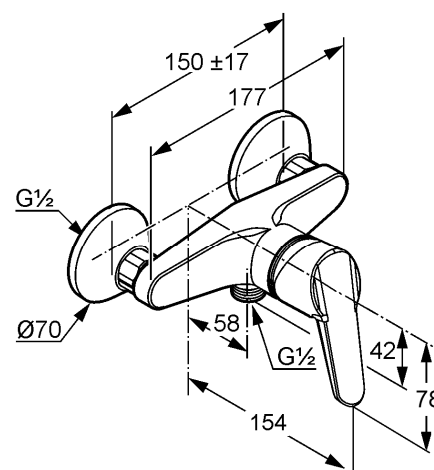

Produkt: **KLUDI D-VISE**
jednouchwytywa bateria natryskowa

Numer artykułu: **37 842 05 90**

Powierzchnia: **05 - chrom**

Opis produktu:

uchwyt prosty
montaż naścienny
klasa przepływu B
głowica ceramiczna z ogranicznikiem wypływu gorącej wody
zawór zwrotny
odprowadzenie natrysku G 1/2
przyłącza mimośrodowe G 1/2 x G 3/4
I grupa akustyczna

Informacje dodatkowe:

Klasa przepływu B:
przepływ wody maksymalnie do 25 l/min. przy ciśnieniu w sieci 3 bar

I grupa akustyczna:
maksymalnie do 20 dB przy ciśnieniu w sieci 3 bar

Zdjęcie produktu

Rysunek