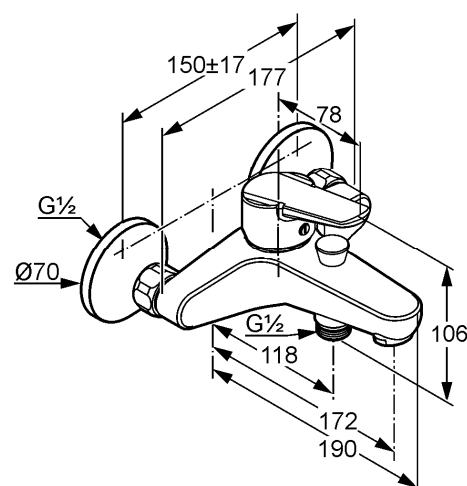

Produkt: **KLUDI D-VISE**
jednouchwytywa bateria wannowo-natryskowa

Numer artykułu: **37 682 05 90**

Powierzchnia: **05 - chrom**

Opis produktu:

uchwyt prosty
montaż naścienny
klasa przepływu DB
perlator M 24 x 1
głowica ceramiczna z ogranicznikiem wypływu gorącej wody
zawór zwrotny
automatyczny przełącznik natrysk/wanna
odprowadzenie natrysku G 1/2
przyłącza mimośrodowe G 1/2 x G 3/4
I grupa akustyczna

Informacje dodatkowe:

Klasa przepływu DB:
przepływ wody maksymalnie do 38 l/min. przy ciśnieniu w sieci 3 bar
np. dla wylewki wannowej
przepływ wody maksymalnie do 25 l/min. przy ciśnieniu w sieci 3 bar
np. dla rączki natryskowej

I grupa akustyczna:
maksymalnie do 20 dB przy ciśnieniu w sieci 3 bar

Zdjęcie produktu

Rysunek