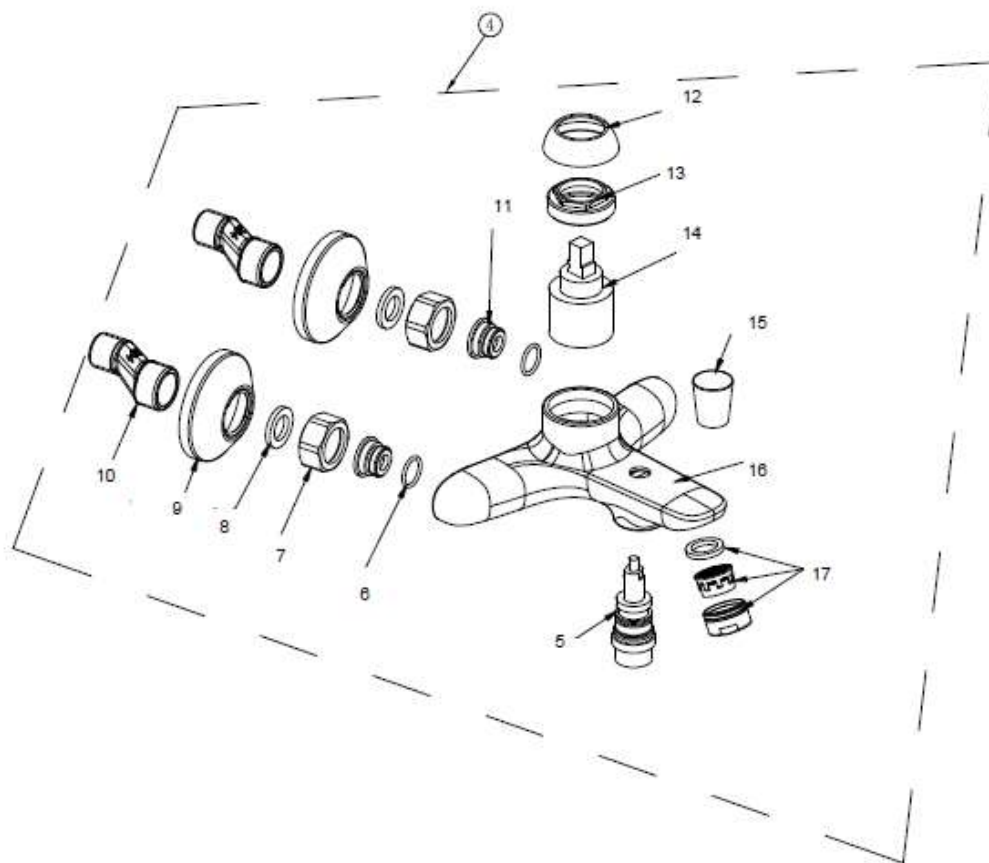

V I T A L L E

Lago – bateria wannowo-prysznicowa

Bateria wannowo-prysznicowa, z przełącznikiem

Seria: Lago

Numer katalogowy: 3950301100

Schemat i wykaz części:

Lp.	Numer katalogowy	Nazwa	Ilość
1	3950301511	Uchwyt	1
2	202030410726	Zaślepka	1
3	205010431601	Śruba	1
4	206303519926	Korpus baterii	1
5	3950301517	Przełącznik funkcji	1
6	206303519926	Oring	2
7	206303519926	Element mocujący	2
8	206303519926	Element mocujący	2
9	206303519926	Rozeta maskująca	2
10	206303519926	Kształtka przyłączeniowa	2
11	206303519926	Element mocujący	2
12	206303519926	Nakładka	1
13	206303519926	Nakrętka dociskająca	1
14	3950301505	Głowica ceramiczna	1
15	3950301517	Pokrętło przełącznika	1
16	206303519926	Korpus	1
17	3950301500	Perlator	1