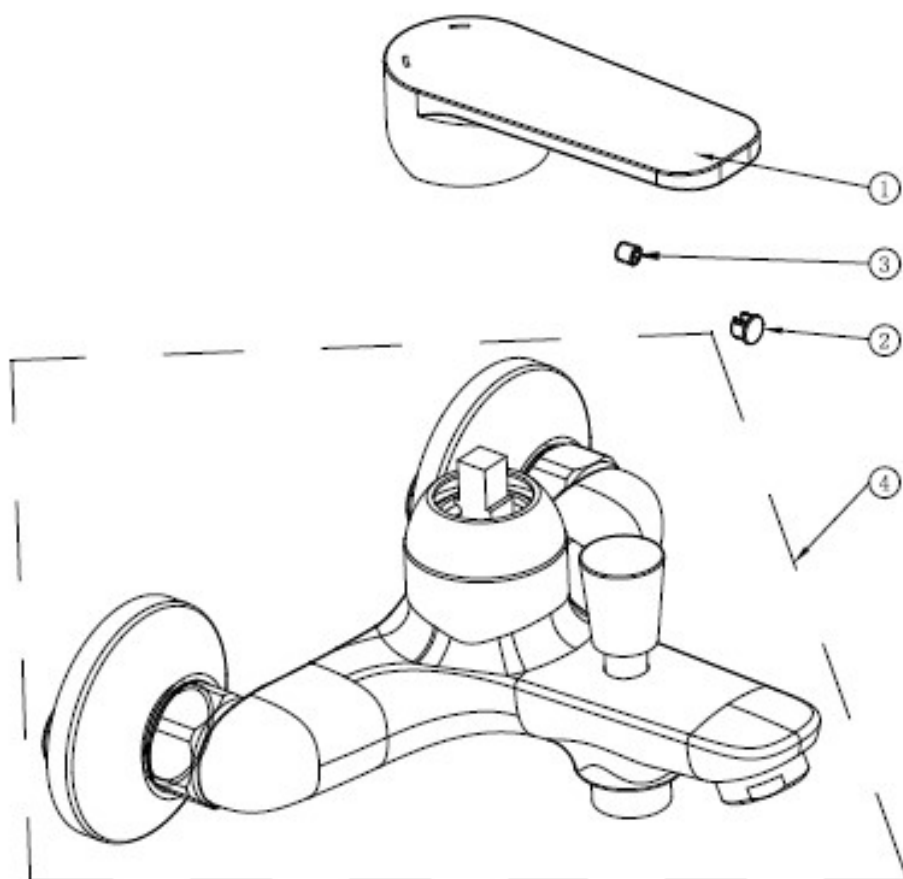

V I T A L L E

Lago – bateria wannowo-prysznicowa

Bateria wannowo-prysznicowa, z przełącznikiem

Seria: Lago

Numer katalogowy: 3950301100

Schemat i wykaz części:

Lp.	Numer katalogowy	Nazwa	Ilość
1	3950301511	Uchwyt	1
2	202030410726	Zaślepka	1
3	205010431601	Śruba	1
4	206303519926	Korpus baterii	1
5	3950301517	Przełącznik funkcji	1
6	206303519926	Oring	2
7	206303519926	Element mocujący	2
8	206303519926	Element mocujący	2
9	206303519926	Rozeta maskująca	2
10	206303519926	Kształtka przyłączeniowa	2
11	206303519926	Element mocujący	2
12	206303519926	Nakładka	1
13	206303519926	Nakrętka dociskająca	1
14	3950301505	Głowica ceramiczna	1
15	3950301517	Pokrętło przełącznika	1
16	206303519926	Korpus	1
17	3950301500	Perlator	1